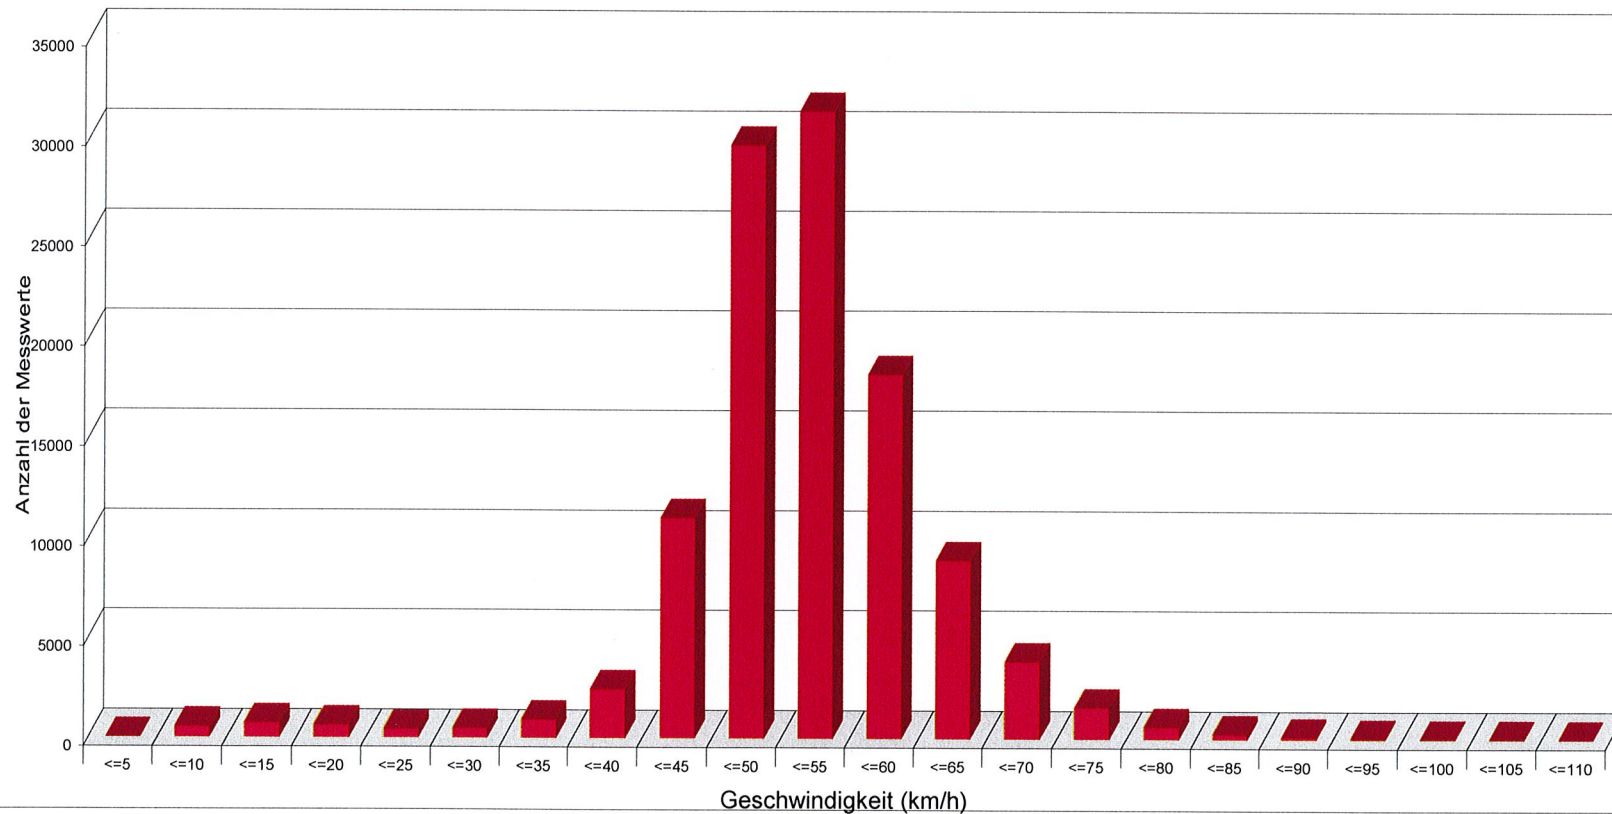

Gelenauer Straße ..., Fahrtrichtung Linde..., .50. km/h Beschränkung

Statistik

Zeitraum: Freitag, 26. Januar 2018, 11:31 Uhr bis Montag, 26. März 2018, 09:48 Uhr

Anzahl der Messwerte	111921
Durchschnittsgeschwindigkeit	Vd 52,0 km/h
85% der Fahrzeuge fahren langsamer oder maximal ...	V85 60 km/h
Maximalgeschwindigkeit	Vmax 108 km/h